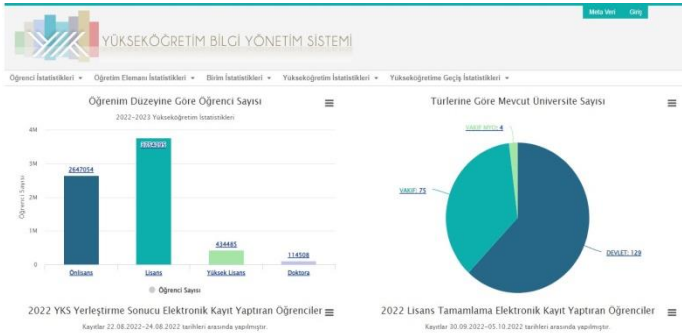

- **İş Bulma Süresi:** Bu gösterge ile “mezun olmadan önce”, “0-6 ay”, “6-12 ay” ve “12 +” seçeneklerini kullanarak bölüm mezunlarının iş bulma süreleri ile ilgili yüzdelerle verilerle ulaşabilirsiniz.
- **Başlangıç ücreti:** Bu gösterge ile bölüm mezunlarının işe başlangıç ücretleri ile ilgili yüzdelerle verilerle erişebilirsiniz.
- **Nitelik uyumsuzluğu:** Bu gösterge ile bölüm mezunlarının üniversite eğitimi sonucunda sahip oldukları mesleki niteliklere uygun işlerde çalışma durumu ile ilgili verilerle erişebilirsiniz.
- **Kamuda işe yerleşme oranı:** Bu gösterge ile bölüm mezunlarının kamuda işe yerleşme oranı ile ilgili yüzdelerle grafiğe ulaşabilirsiniz.
- **Firma büyüklüğü dağılımı:** Bu gösterge ile bölüm mezunlarının hangi ölçekteki (mikro – orta – küçük – büyük) firmalarda çalıştığı ile ilgili verilerle ulaşabilirsiniz.
- **Sektör bazında dağılım:** Bu gösterge ile bölüm mezunlarının hangi sektörlerde çalıştığı ile ilgili verilerle ulaşabilirsiniz.

YÖK-İSTATİSTİK

<https://istatistik.yok.gov.tr/>

Bu sayfadan YÖK ile ilgili resmi verilerle ulaşabilirsiniz.

Öğrenci istatistikleri, Öğretim elemanı istatistikleri, Üniversite, fakülte ve bölümler ile ilgili istatistikler ve yükseköğretime geçiş ile ilgili detaylı istatistiklere ulaşabilirsiniz.

Öğrenci İstatistikleri - Öğretim Elemanı İstatistikleri - Bilim İstatistikleri - Yükseköğretim İstatistikleri - Yükseköğretime Geçiş İstatistikleri

Öğrenci Sayıları Raporu

Öğretim Türü	Üniversite Adı	Üniversite Türü	İ.A.O.	Öğretim Türü	E	K	T	E	K	T	E
Seçim Öğretim Türü	ABDULLAH GÖL ÜNİVERSİTESİ	DEVLET	KAYSERİ	BİRİNCİ Ö.	0	0	0	1432	1208	2670	
Seçim Öğretim Türü	ADANA ALFARSLAN TÜRKER BİLİM VE TEKNOLOJİ ÜNİVERSİTESİ	DEVLET	ADANA	BİRİNCİ Ö.	0	0	0	1881	1295	3176	
Seçim Öğretim Türü	ADANA ALFARSLAN TÜRKER BİLİM VE TEKNOLOJİ ÜNİVERSİTESİ	DEVLET	ADANA	KİNCİ Ö.	0	0	0	0	0	0	
AKÖZ ÖĞRETİM	ADYAMAN ÜNİVERSİTESİ	DEVLET	ADYAMAN	BİRİNCİ Ö.	4962	2670	7161	4473	5802	6905	
UZAKTAN ÖĞRETİM	ADYAMAN ÜNİVERSİTESİ	DEVLET	ADYAMAN	KİNCİ Ö.	672	233	905	349	283	632	
KİNCİ ÖĞRETİM	AFYON KOCATEPE ÜNİVERSİTESİ	DEVLET	AFYONKARAHİSAR	BİRİNCİ Ö.	4344	2799	7133	6699	6794	13463	
BİRİNCİ ÖĞRETİM	AFYON KOCATEPE ÜNİVERSİTESİ	DEVLET	AFYONKARAHİSAR	KİNCİ Ö.	1135	893	1628	2159	1636	3995	
BİRİNCİ ÖĞRETİM	AFYON KOCATEPE ÜNİVERSİTESİ	DEVLET	AFYONKARAHİSAR	UZAKTAN Ö.	445	128	573	0	0	0