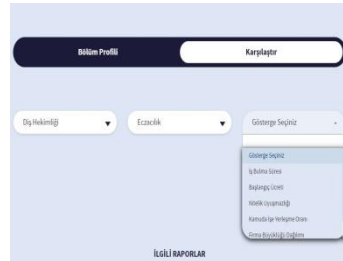

Bu uygulama tercih yapma aşamasında kolaylık sağlaması için hazırlanmış olup resmi bir niteliği bulunmuyor. Gerçek tercih listesinin ÖSYM'nin ilan ettiği tarihlerde ÖSYM internet sitesi üzerinden yapılması gerekiyor. <https://ais.osym.gov.tr/>

ÜNİ-VERİ

(TÜRKİYE CUMHURİYETİ CUMHURBAŞKANLIĞI İNSAN KAYNAKLARI OFİSİ)

<https://www.cbiko.gov.tr/projeler/uni-veri>

ÜNİ-VERİ Nedir?

Üniversite lisans mezunlarının iş gücü piyasası performanslarını “bölüm bazında” değerlendiren ÜNİ-VERİ, başta üniversite tercihi yapacak öğrenciler olmak üzere eğitime devam eden gençlerin ve ilgili profesyonellerin doğrudan yararlanabileceği ulusal bir araştırmadır.

“Bölüm Profili” sekmesinden ilgili bölüm mezunlarının iş gücü piyasası performanslarını değerlendirebilir ve merak ettiğiniz iki farklı bölüme ait göstergeleri **“Karşılaştırmalar”** sekmesinden inceleyebilirsiniz.