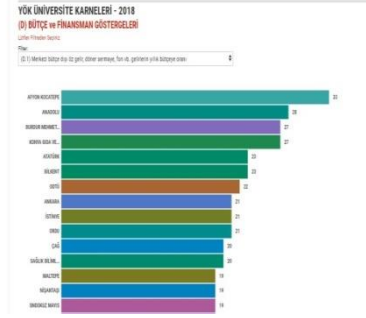

ÜNİ-ENDEKS

<http://www.uniendeks.com/giris/yok-universite-karneleri/>

Bu sitede ön lisans / lisans / lisansüstü seviyede üniversite tercihi yapacak kişilerin dikkate alabilecekleri endekslerle ilgili bilgilere ulaşabilirsiniz.

YÖK-ÜNİKARNE bölümünden, istediğiniz üniversitenin **“Eğitim - Öğretim Göstergeleri”, “Ar-Ge-Proje-Yayın Göstergeleri”, “Uluslararasılaşma Göstergeleri”, “Bütçe ve Finansman Göstergeleri”, “Topluma Hizmet ve Sosyal Sorumluluk Göstergeleri”**, filtrelerinden istediğiniz verilere ulaşabilirsiniz.

Tarık KAYA / Psikolojik Danışman
Merzifon Rehberlik ve Araştırma Merkezi
rammerzifon@gmail.com / Tel: 0358 514 51 12
<https://merzifonram.meb.k12.tr>