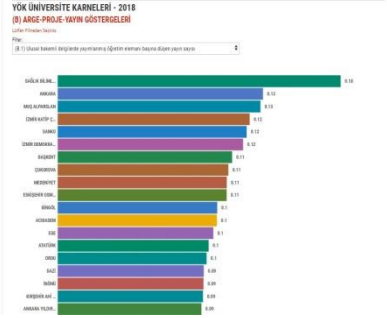

ÜNİ-ENDEKS

<http://www.uniendeks.com/giris/yok-universite-karneleri/>

Bu sitede ön lisans / lisans / lisansüstü seviyede üniversite tercihi yapacak kişilerin dikkate alabilecekleri endekslerle ilgili bilgilere ulaşabilirsiniz.

YÖK-ÜNİKARNE bölümünden, istediğiniz üniversitenin **“Eğitim - Öğretim Göstergeleri”, “Ar-Ge-Proje-Yayın Göstergeleri”, “Uluslararasılaşma Göstergeleri”, “Bütçe ve Finansman Göstergeleri”, “Topluma Hizmet ve Sosyal Sorumluluk Göstergeleri”**, filtrelerinden istediğiniz verilere ulaşabilirsiniz.

Tarık KAYA / Psikolojik Danışman
Merzifon Rehberlik ve Araştırma Merkezi
rammerzifon@gmail.com / Tel: 0358 514 51 12
<https://merzifonram.meb.k12.tr>