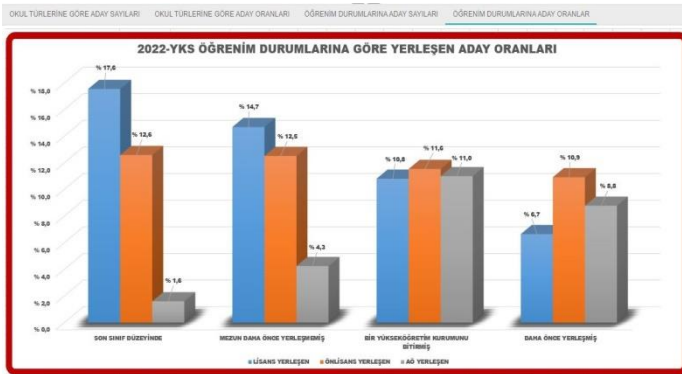

- **İş Bulma Süresi:** Bu gösterge ile “mezun olmadan önce”, “0-6 ay”, “6-12 ay” ve “12 +” seçeneklerini kullanarak bölüm mezunlarının iş bulma süreleri ile ilgili yüzdelerle verilerle ulaşabilirsiniz.
- **Başlangıç ücreti:** Bu gösterge ile bölüm mezunlarının işe başlangıç ücretleri ile ilgili yüzdelerle verilerle erişebilirsiniz.
- **Nitelik uyumsuzluğu:** Bu gösterge ile bölüm mezunlarının üniversite eğitimi sonucunda sahip oldukları mesleki niteliklere uygun işlerde çalışma durumu ile ilgili verilerle erişebilirsiniz.
- **Kamuda işe yerleşme oranı:** Bu gösterge ile bölüm mezunlarının kamuda işe yerleşme oranı ile ilgili yüzdelerle grafiğe ulaşabilirsiniz.
- **Firma büyüklüğü dağılımı:** Bu gösterge ile bölüm mezunlarının hangi ölçekteki (mikro – orta – küçük – büyük) firmalarda çalıştığı ile ilgili verilerle ulaşabilirsiniz.
- **Sektör bazında dağılım:** Bu gösterge ile bölüm mezunlarının hangi sektörlerde çalıştığı ile ilgili verilerle ulaşabilirsiniz.

YÖK-İSTATİSTİK

<https://istatistik.yok.gov.tr/>

Bu sayfadan YÖK ile ilgili resmi verilerle ulaşabilirsiniz.

Öğrenci istatistikleri, Öğretim elemanı istatistikleri, Üniversite, fakülte ve bölümler ile ilgili istatistikler ve yükseköğretime geçiş ile ilgili detaylı istatistiklere ulaşabilirsiniz.