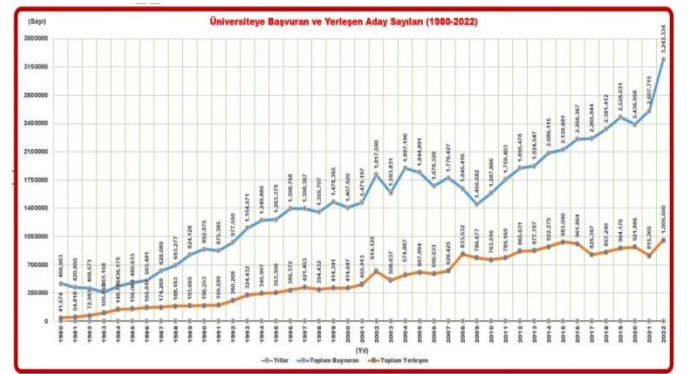

- **İş Bulma Süresi:** Bu gösterge ile “mezun olmadan önce”, “0-6 ay”, “6-12 ay” ve “12 +” seçeneklerini kullanarak bölüm mezunlarının iş bulma süreleri ile ilgili yüzdelerle verilerle ulaşabilirsiniz.
- **Başlangıç ücreti:** Bu gösterge ile bölüm mezunlarının işe başlangıç ücretleri ile ilgili yüzdelerle verilerle erişebilirsiniz.
- **Nitelik uyumsuzluğu:** Bu gösterge ile bölüm mezunlarının üniversite eğitimi sonucunda sahip oldukları mesleki niteliklere uygun işlerde çalışma durumu ile ilgili verilerle erişebilirsiniz.
- **Kamuda işe yerleşme oranı:** Bu gösterge ile bölüm mezunlarının kamuda işe yerleşme oranı ile ilgili yüzdelerle grafiğe ulaşabilirsiniz.
- **Firma büyüklüğü dağılımı:** Bu gösterge ile bölüm mezunlarının hangi ölçekteki (mikro – orta – küçük – büyük) firmalarda çalıştığı ile ilgili verilerle ulaşabilirsiniz.
- **Sektör bazında dağılım:** Bu gösterge ile bölüm mezunlarının hangi sektörlerde çalıştığı ile ilgili verilerle ulaşabilirsiniz.

YÖK-İSTATİSTİK

<https://istatistik.yok.gov.tr/>

Bu sayfadan YÖK ile ilgili resmi verilerle ulaşabilirsiniz.

Öğrenci istatistikleri, Öğretim elemanı istatistikleri, Üniversite, fakülte ve bölümler ile ilgili istatistikler ve yükseköğretime geçiş ile ilgili detaylı istatistiklere ulaşabilirsiniz.